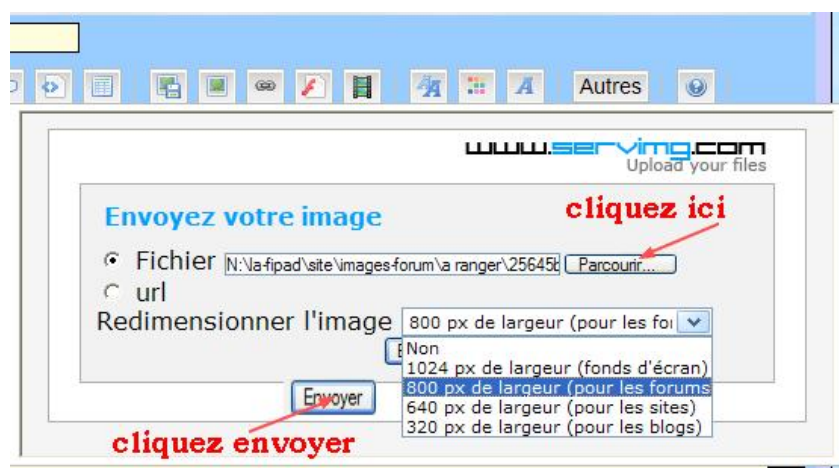

Comment insérer une image de votre disque dur dans un sujet d'un forum

★ Si vous ne disposez pas d'un site pour déposer vos images, il vous suffit simplement de faire héberger votre image (c'est gratuit) et de coller un lien dans votre message.

● Cliquez sur le bouton  puis sélectionnez une image sur votre disque dur. Préparez votre image avant d'aller la sélectionner. Celle-ci ne doit pas peser plus de 1 Mo, mais je vous conseille un maximum de **640 px** pour ne pas ralentir les forums.