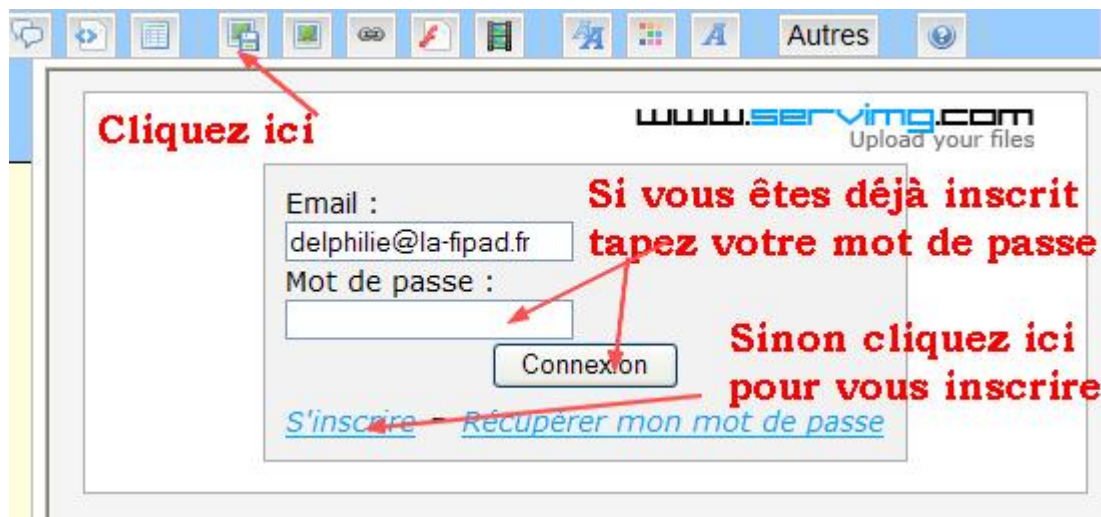

Comment insérer une image de votre disque dur dans un sujet d'un forum

★ Si vous ne disposez pas d'un site pour déposer vos images, il vous suffit simplement de faire héberger votre image (c'est gratuit) et de coller un lien dans votre message.

● Cliquez sur le bouton  puis sélectionnez une image sur votre disque dur. Préparez votre image avant d'aller la sélectionner. Celle-ci ne doit pas peser plus de 1 Mo, mais je vous conseille un maximum de **640 px** pour ne pas ralentir les forums.